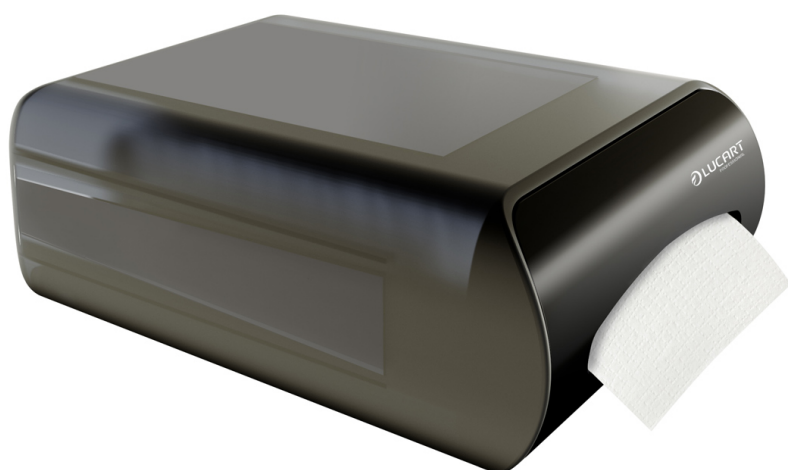

L-ONE COUNTER MOD - DISPENSADOR DE
SERVILLETAS INTERPLEGADAS

Dispensadores | Dispensador de Servilletas

COD. 892349

BLACK & LIGHT GREY FINISH	1
0.009 mc	CAPACIDAD 350 SERVILLETA
	ABS