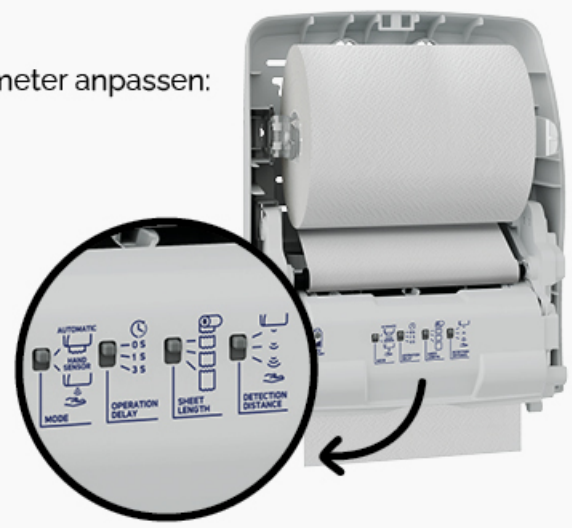

Anpassungsmöglichkeiten

Über das Bedienfeld lassen sich folgende Parameter anpassen:

- 1 Ausgabemodus:
  1. automatisch;
  2. Handsensor.
- 2
- Wartezeit zwischen zwei Blattentnahmen:
  - 0 S 0 sec;
  - 1 S 1 sec;
  - 3 S 3 sec.
- Blattlänge:
  20 cm;
  25.5 cm;
  30.5 cm.
- Sensor-Empfindlichkeit:
  7.5 cm;
  10 cm;
  15 cm.