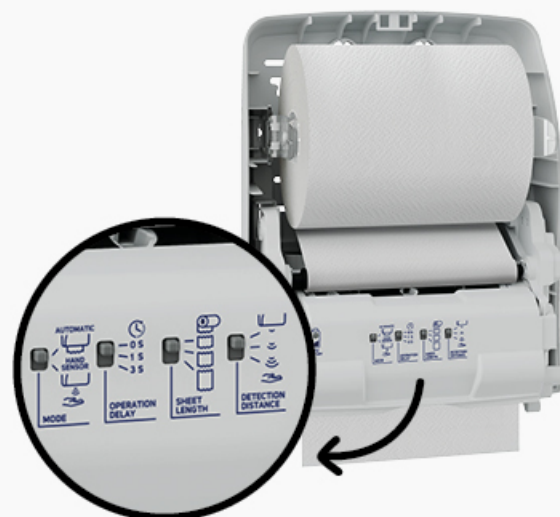

Options de personnalisation

Le tableau de commande permet le réglage :

Mode de distribution :
1. automatique;
2. au passage de la main.

Délai d'attente entre deux distributions :
— 0 S 0 sec;
— 1 S 1 sec;
— 3 S 3 sec.

Longueur de la feuille :
20 cm;
25.5 cm;
30.5 cm.

Sensibilité du capteur :
7.5 cm;
10 cm;
15 cm.