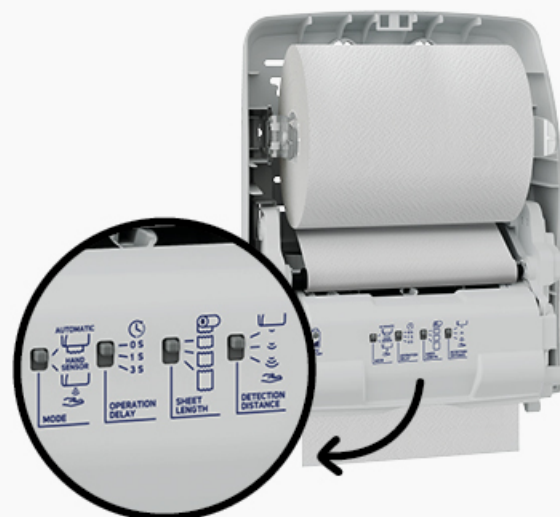

*El dispensador funciona con baterías tipo D para una autonomía hasta 100.000 ciclos, o con enchufe mediante un práctico adaptador.