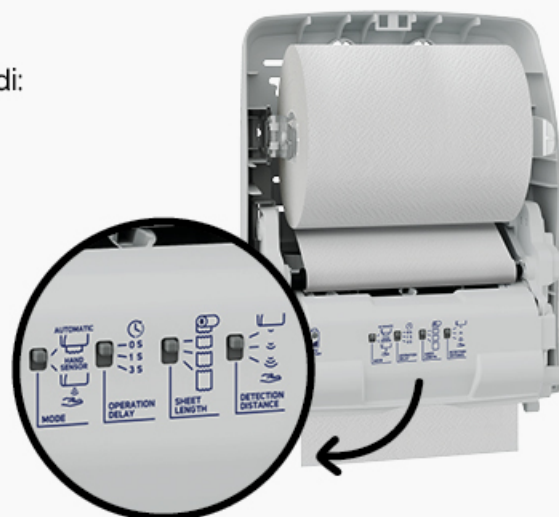

Il dispenser funziona con batterie tipo D per un'autonomia fino a 100.000 cicli, o con presa di corrente tramite un pratico adattatore.