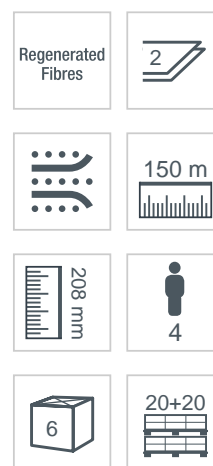

ECO 150 ID CARDBOARD CORE

Essuie-mains | Essuie-mains en rouleaux

COD. 861173

Les produits Eco Natural Lucart sont aptes au contact alimentaire.